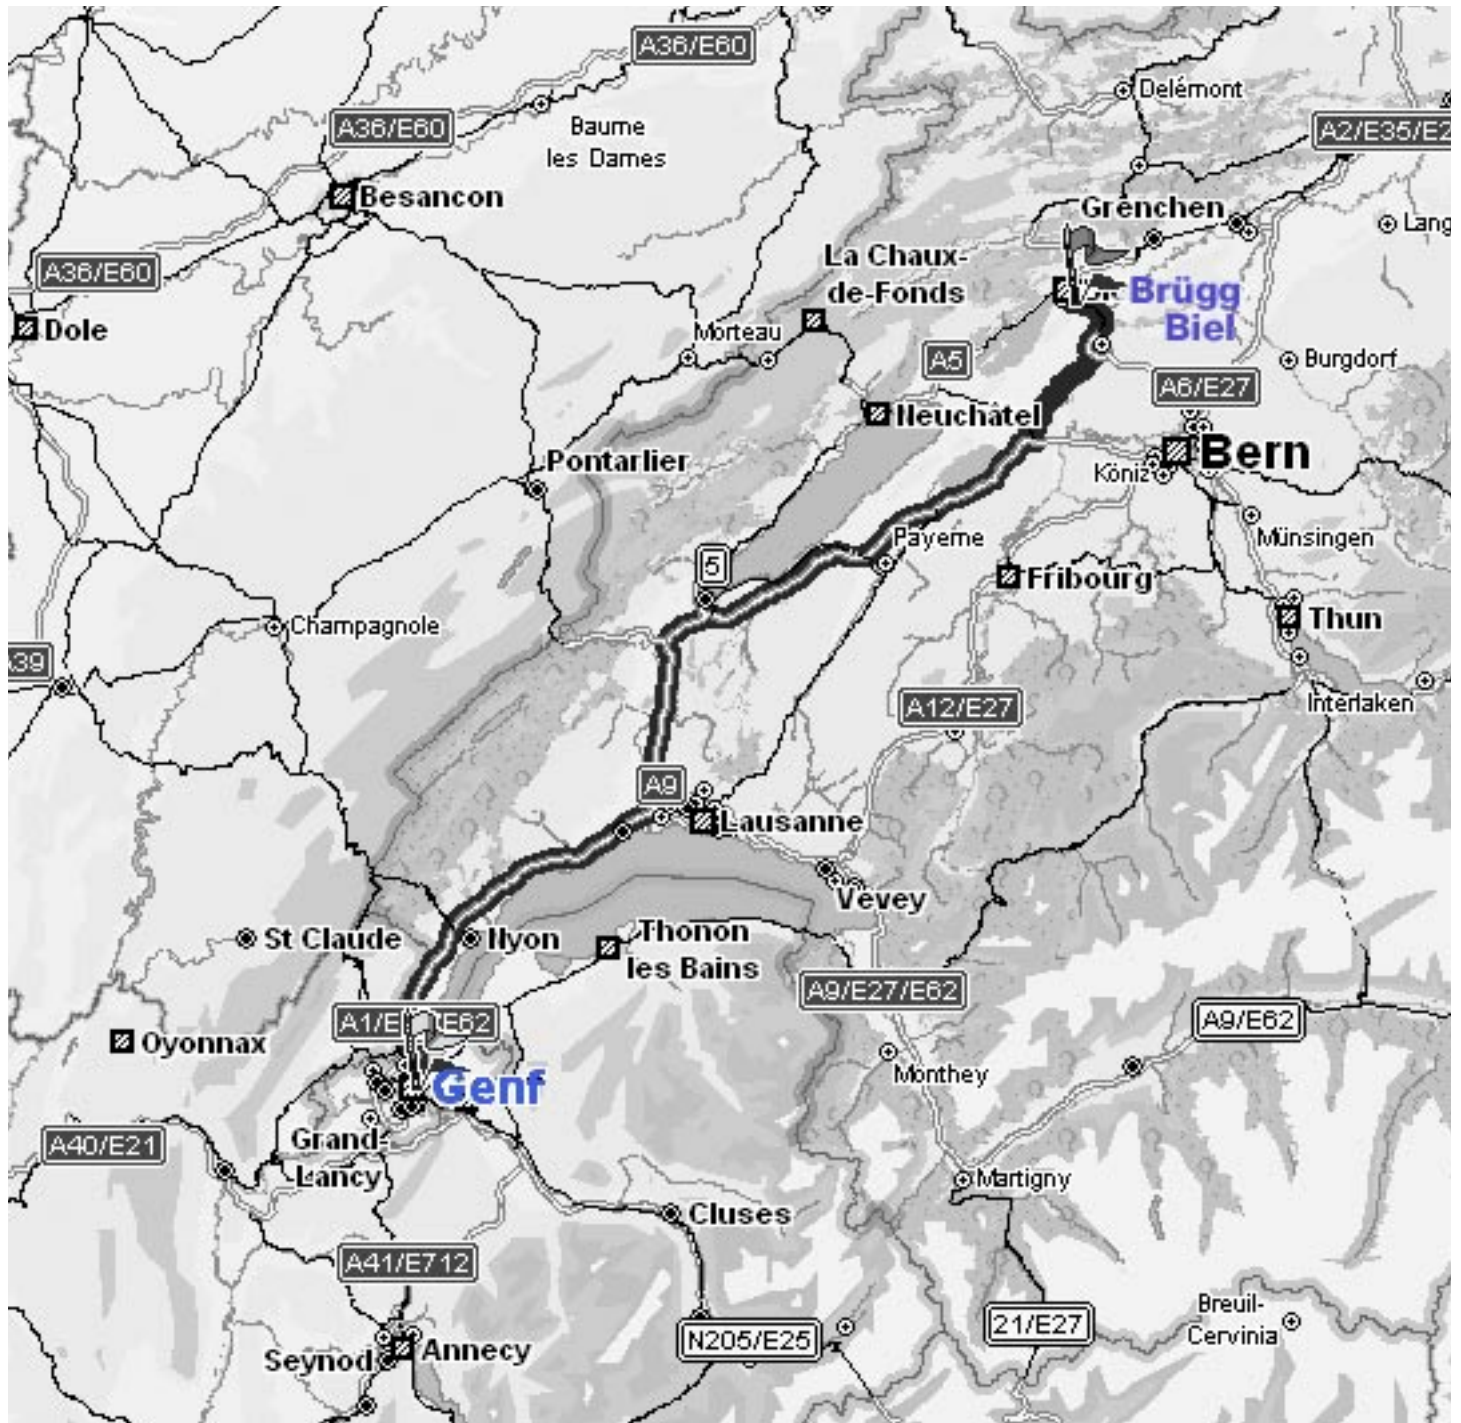

Autobahn A1 Zürich/Bern
Ausfahrt Schönbühl
Autobahn A6 Schönbühl/Lyss
Autostrasse Lyss/Biel
Ausfahrt Port (nicht Ausfahrt Brugg!)
Besucher-Parkplatz vor dem Haupteingang

Adresse:
Hy-Tech AG
Portstr. 35
2555 Brugg / Biel
Tel. 032 366 66 77

Ich wünsche eine gute Anfahrt!

Zürich - Brugg Biel
Entfernung: 140 km

Genevé - Brugg Biel

Entfernung: 164 km