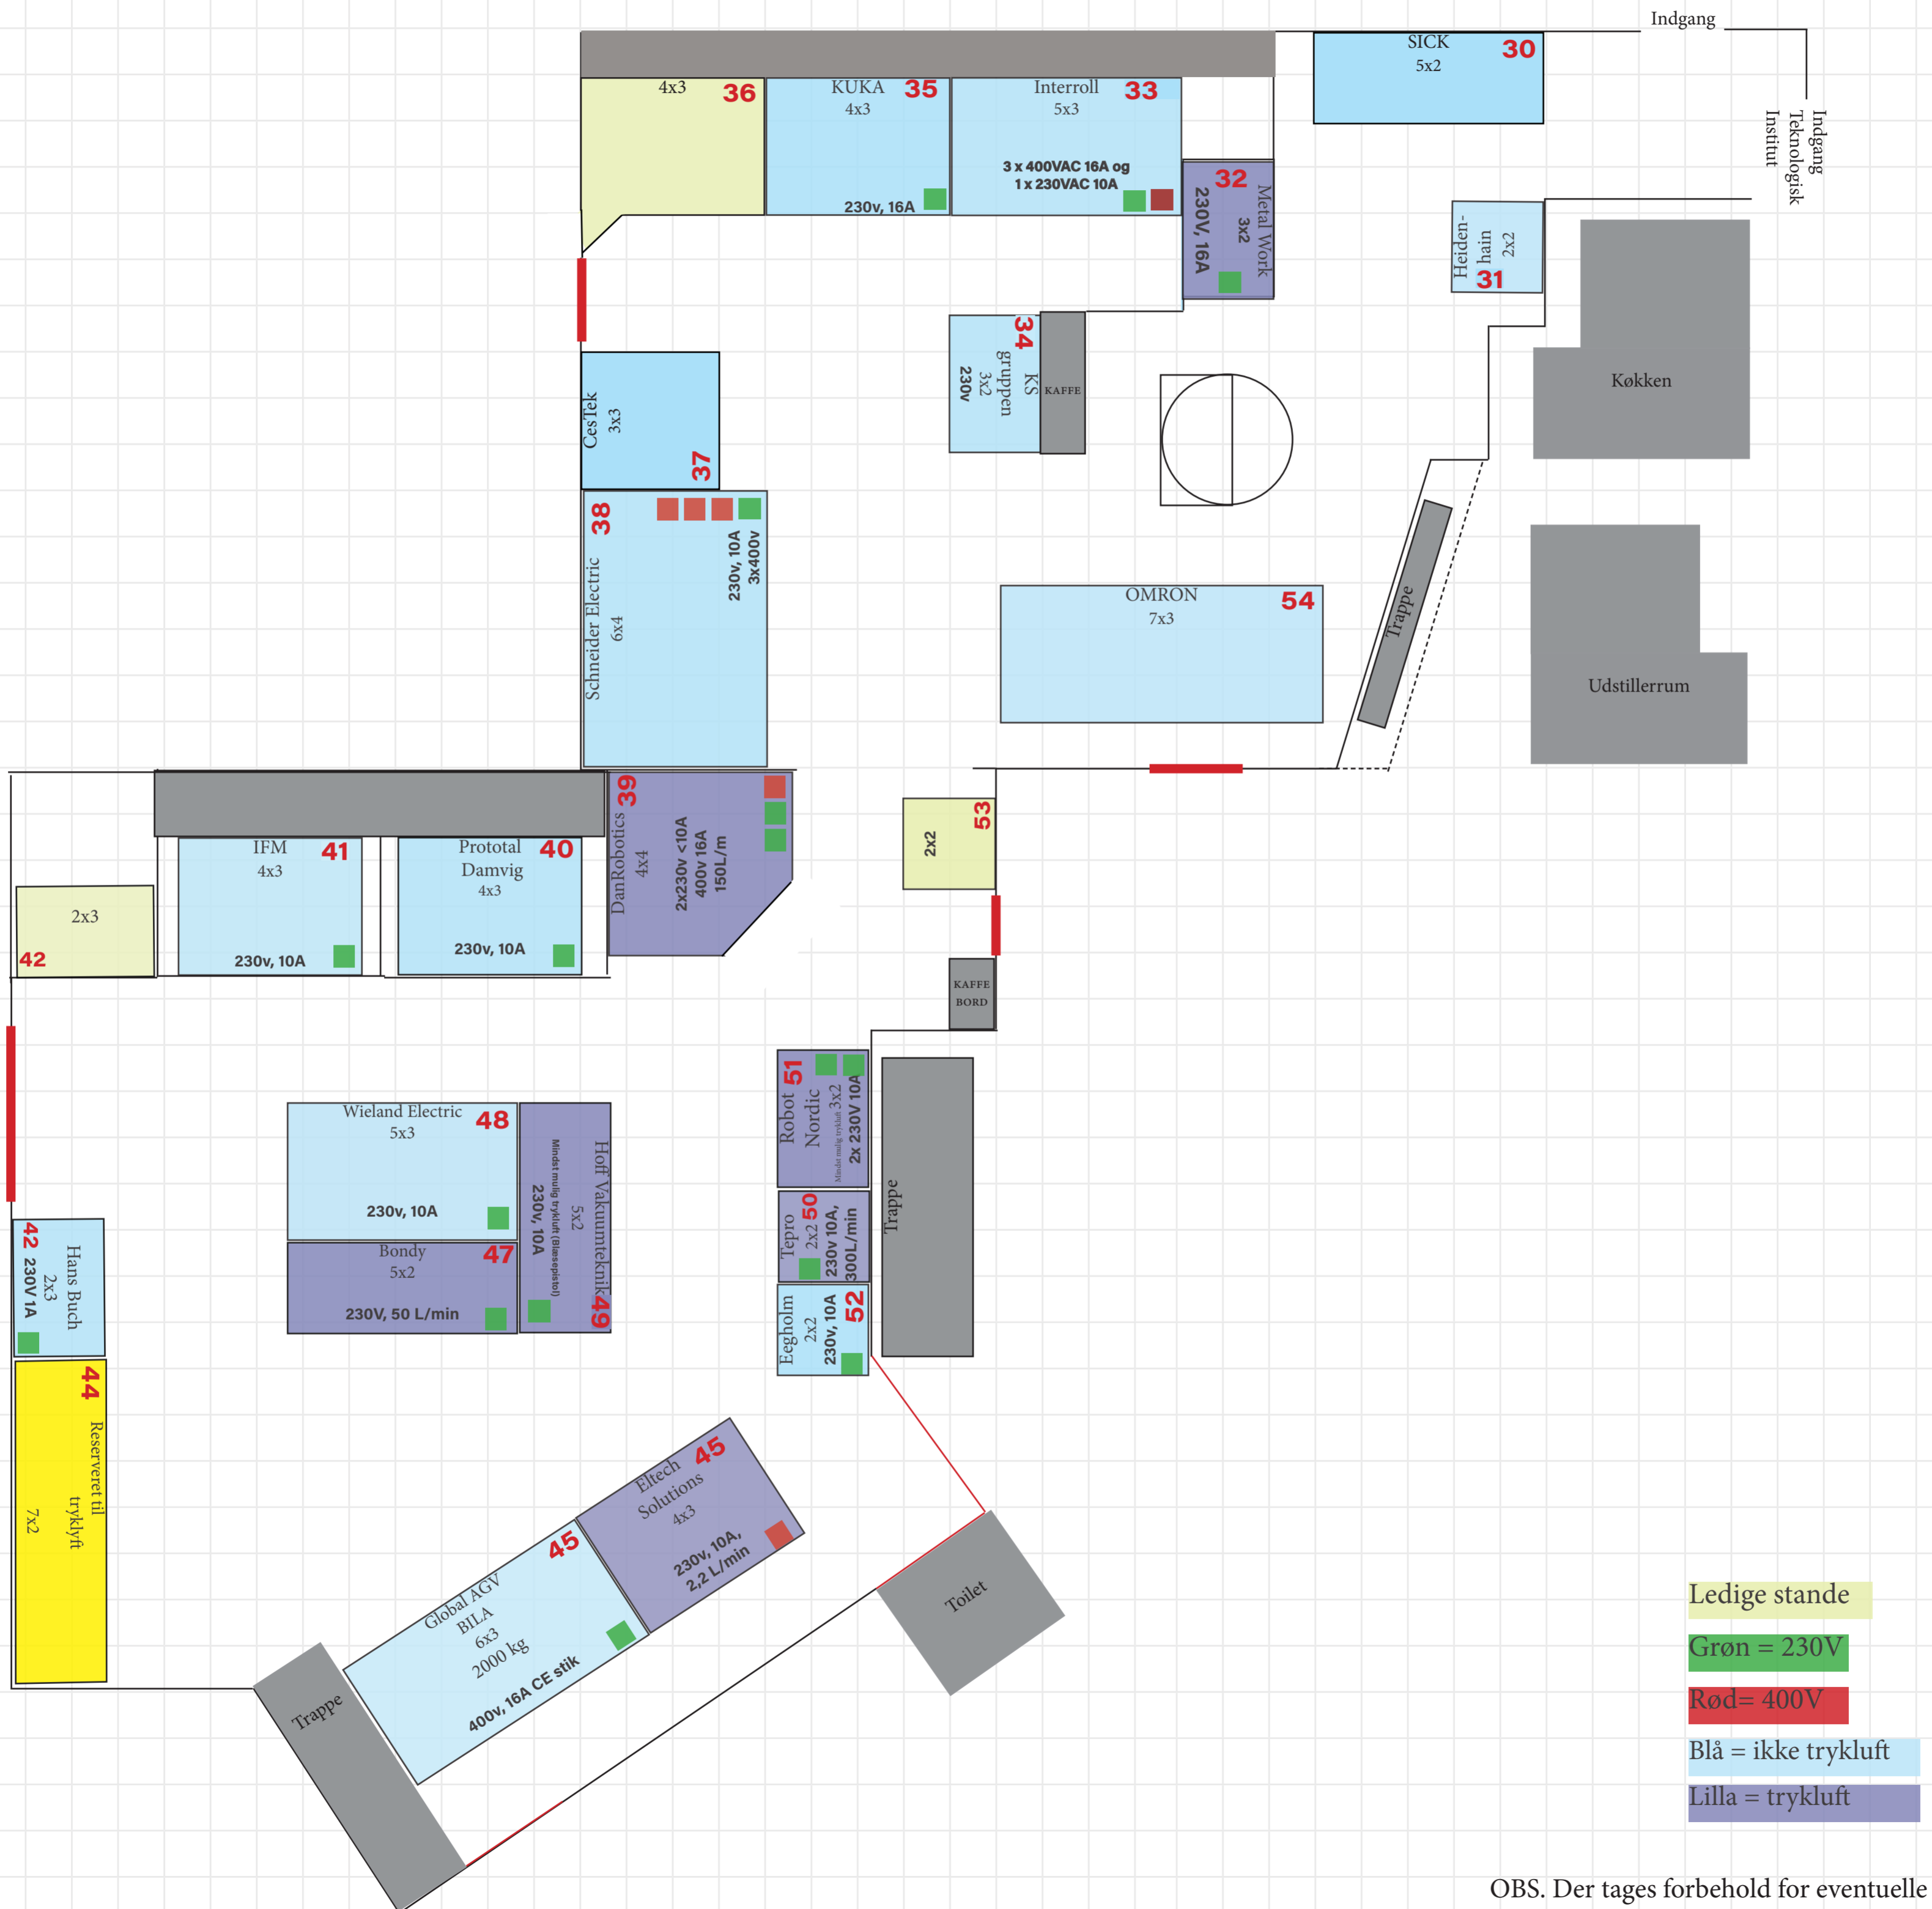

Cirkustelt

Parkering

Kantine/Centerbygning

SDSI

- Ledige stande
- Grøn = 230V
- Rød = 400V
- Blå = ikke trykluft
- Lilla = trykluft

OBS. Der tages forbehold for eventuelle ændringer
Standnummer er angivet med **rød**

SDSI

- Ledige stande
- Grøn = 230V
- Rød = 400V
- Blå = ikke trykluft
- Lilla = trykluft

OBS. Der tages forbehold for eventuelle ændringer
 Standnummer er angivet med **rød**