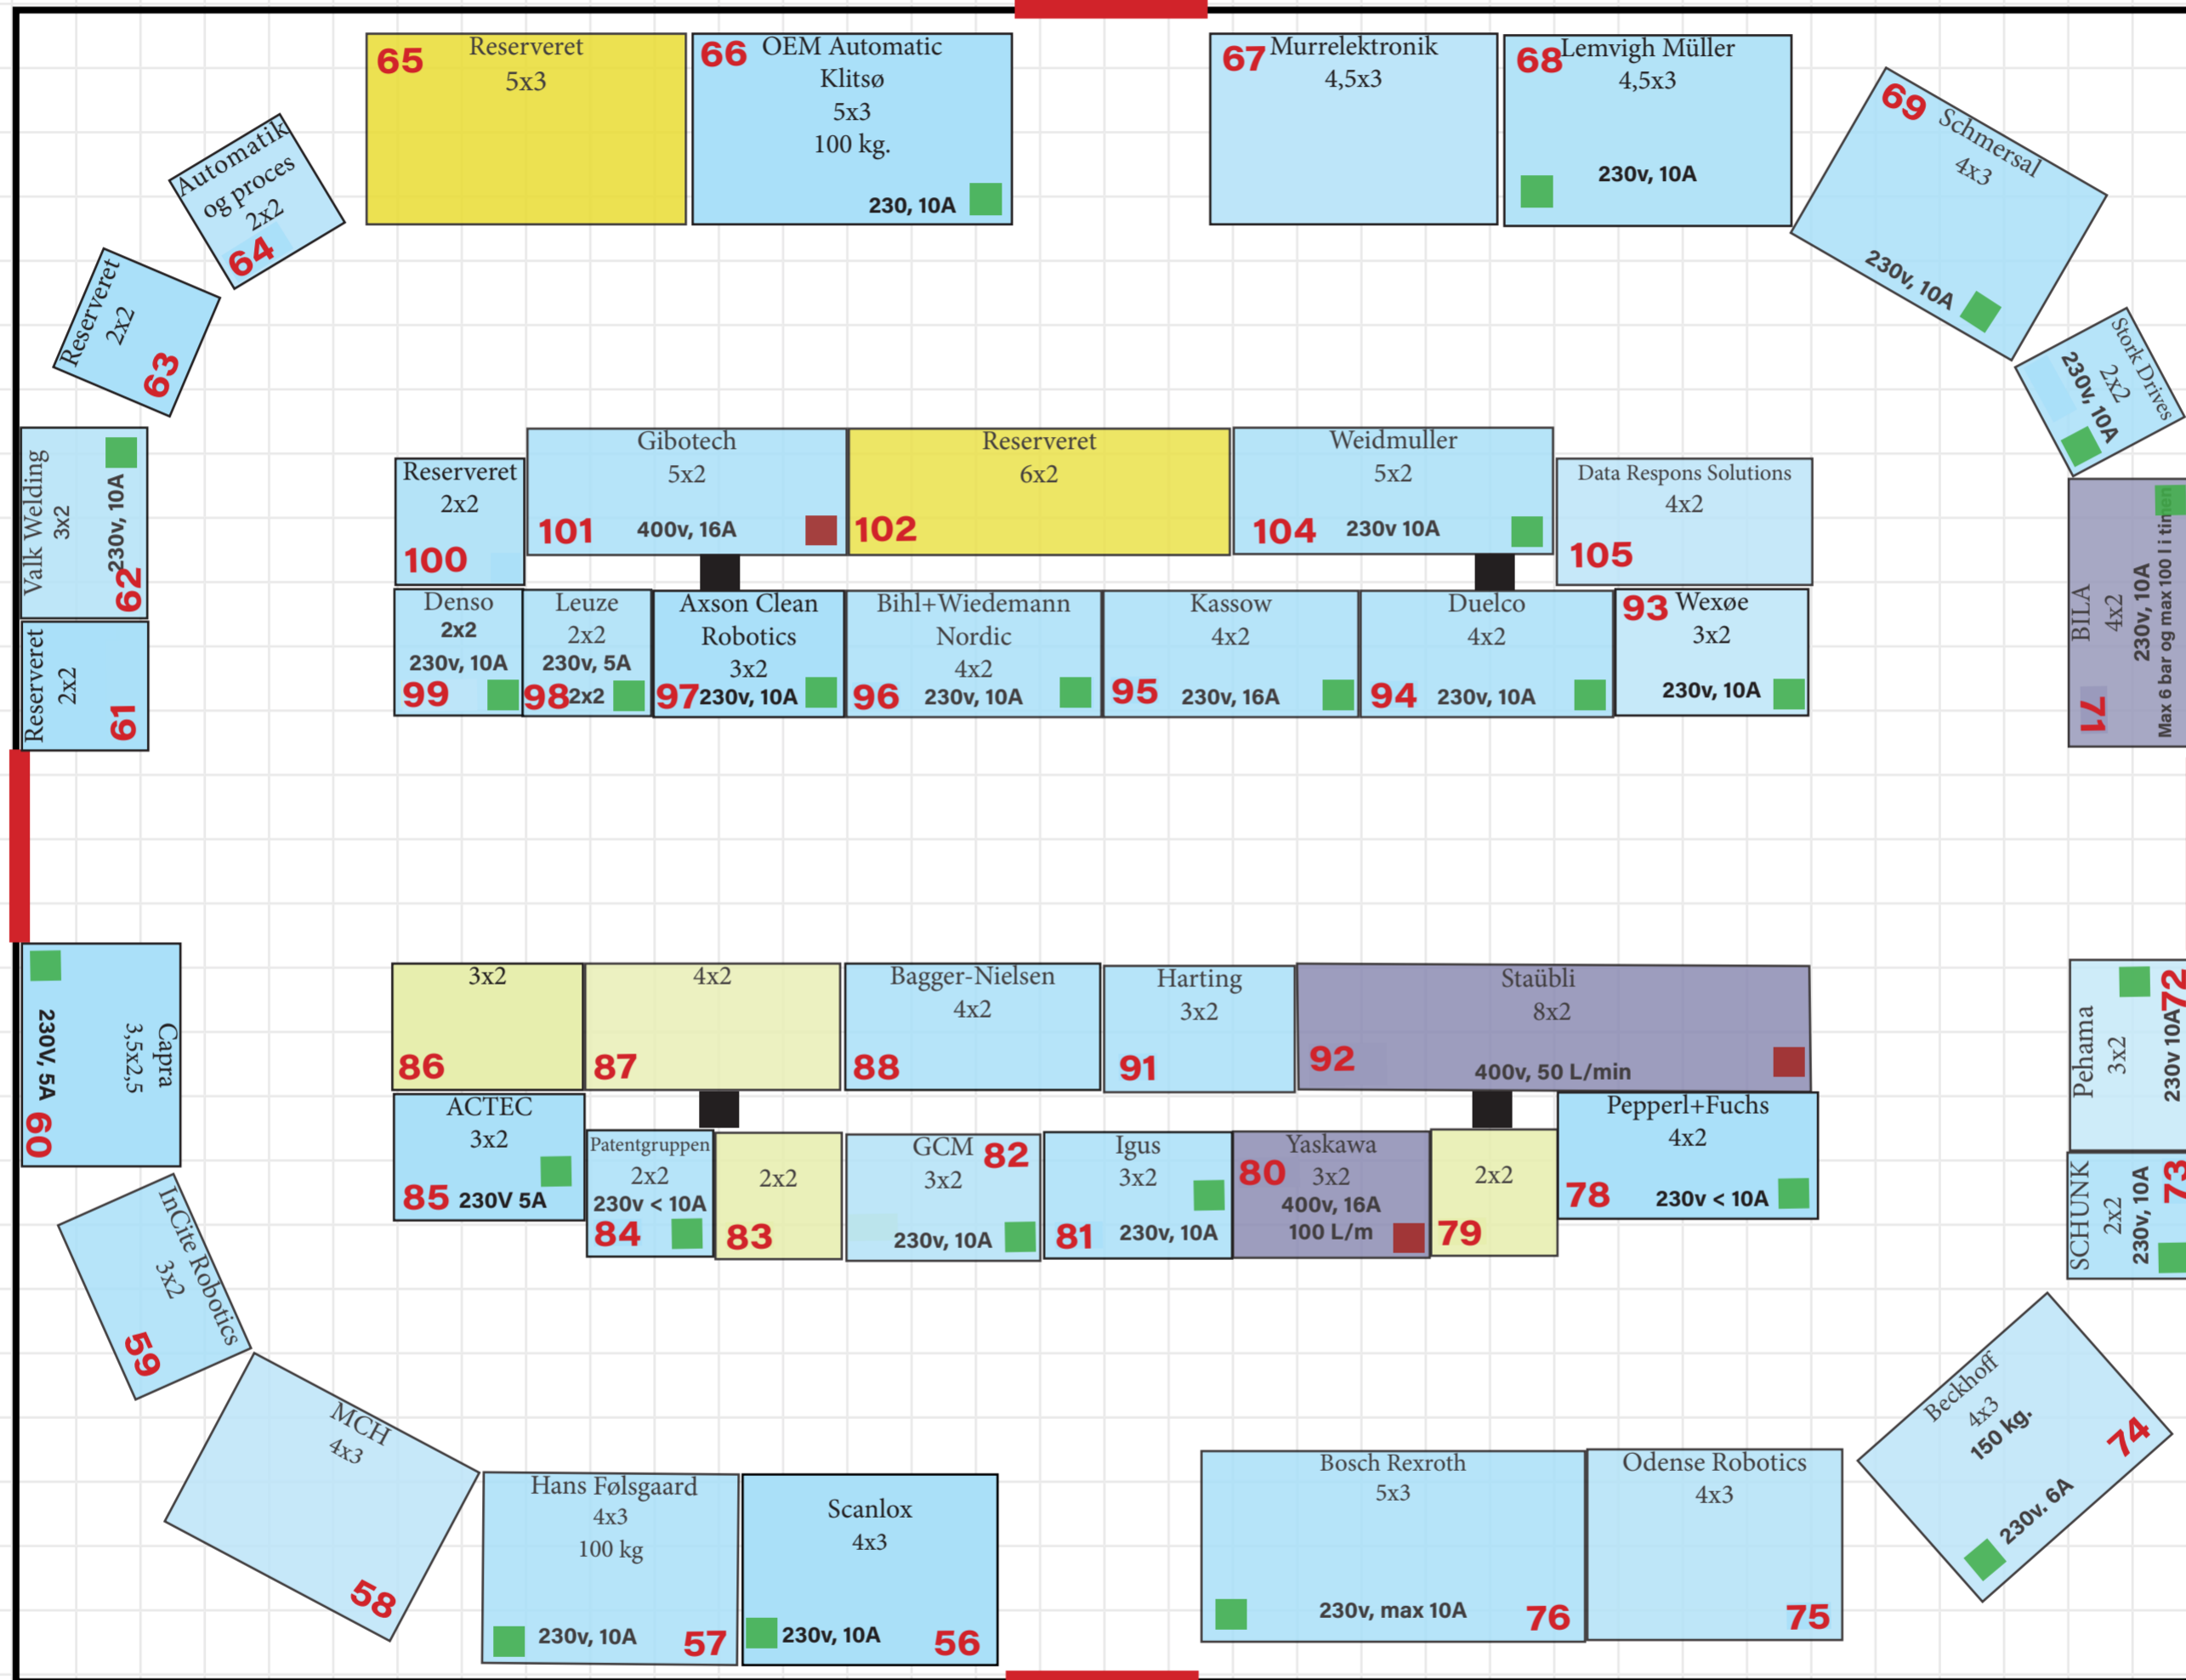

Cirkustelt

Parkering

Kantine/Centerbygning

SDSI

- Ledige stande
- Grøn = 230V
- Rød = 400V
- Blå = ikke trykluft
- Lilla = trykluft

OBS. Der tages forbehold for eventuelle ændringer
Standnummer er angivet med **rød**

SDSI

- Ledige stande
- Grøn = 230V
- Rød = 400V
- Blå = ikke trykluft
- Lilla = trykluft

OBS. Der tages forbehold for eventuelle ændringer
 Standnummer er angivet med **rød**